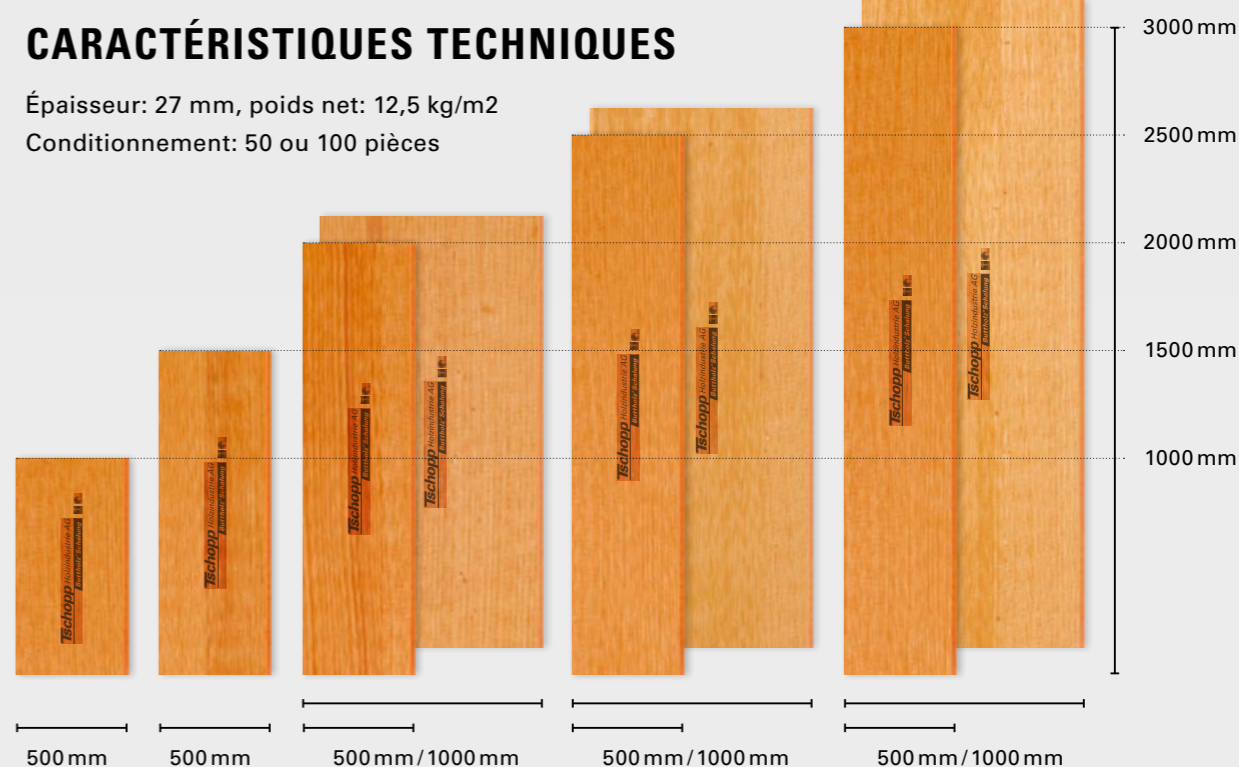

DIMENSION ET ANGLE

Nous garantissons une précision dimensionnelle et angulaire maximale.

IMPRESSION D'UN LOGO

Vous avez la possibilité de personnaliser vos panneaux de coffrage Buttholz® et de promouvoir votre marque en y imprimant votre logo.

Ce marquage identifie clairement la propriété, offre une protection indirecte contre le vol et favorise une utilisation plus minutieuse.

SURFACE

Le revêtement lisse en résine mélamine garantit une surface de béton propre ainsi qu'un échange d'humidité optimal.

PLI CENTRAL

Le pli central continu empêche les chants longitudinaux de se casser.

CARACTÉRISTIQUES TECHNIQUES

Épaisseur: 27 mm, poids net: 12,5 kg/m²
Conditionnement: 50 ou 100 pièces

ÉTANCHÉIFICATION DE TOUS LES CHANTS